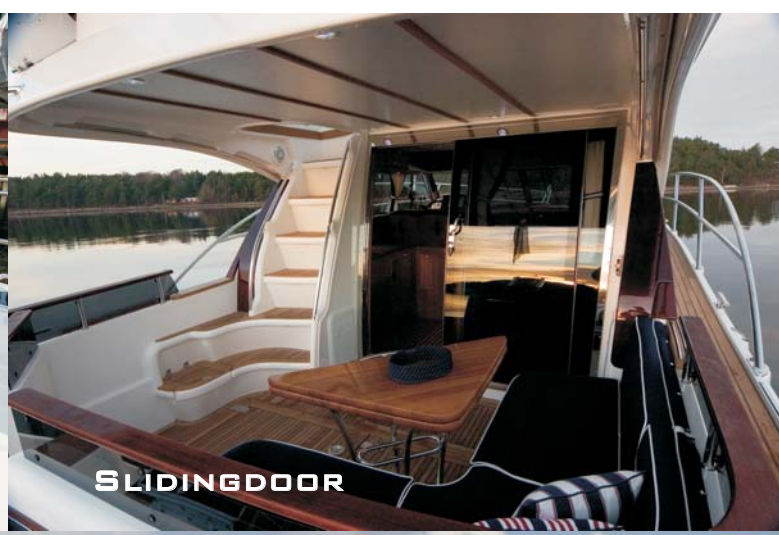

WINDOWS

SLIDING DOOR

NORDWEST 420

Ö-METALL
by GÖTEBORGS VATTENSKÄRNINGSTEKNIK AB

VENTILATION GRILLS